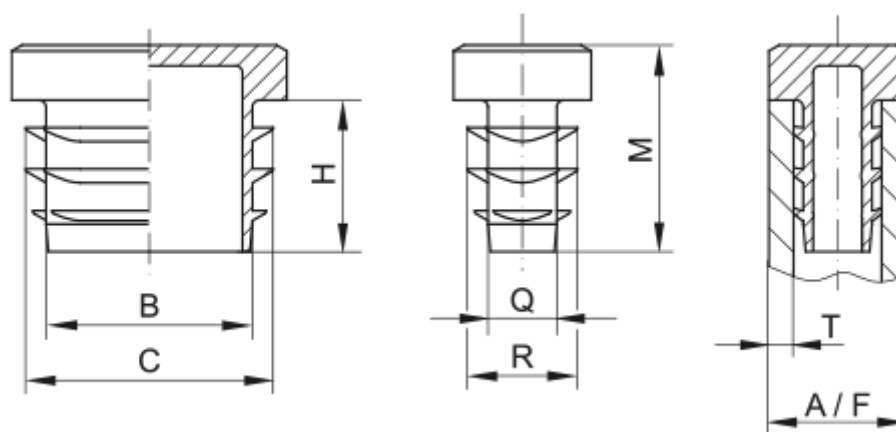

Varenummer: 59GPN270R60405

Beskrivelse: KLEE Endeprop for 4-kant rør GPN 270 - 60x40 (Væg tykkelse 5)

Mål

A = 60x40

B = 48

C = 52

H = 14

M = 19

Q = 28

R = 32

T = 5